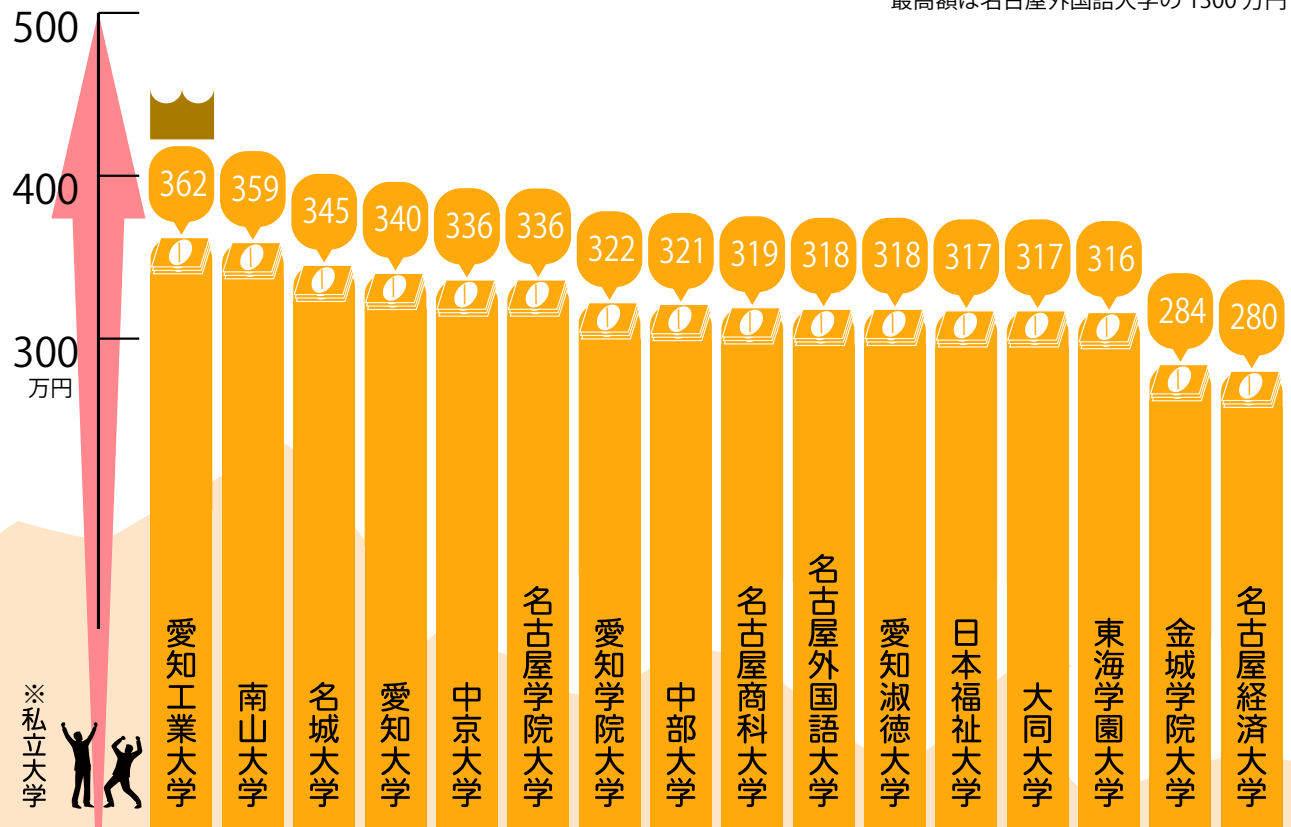

※私立大学の場合

最高額は名古屋外国語大学の 1300 万円

※私立大学

※国立大学の場合

最高額は名古屋大学の 1300 万円

※国立大学

※DODA キャリアコンパス参照

<https://doda.jp/careercompass/>