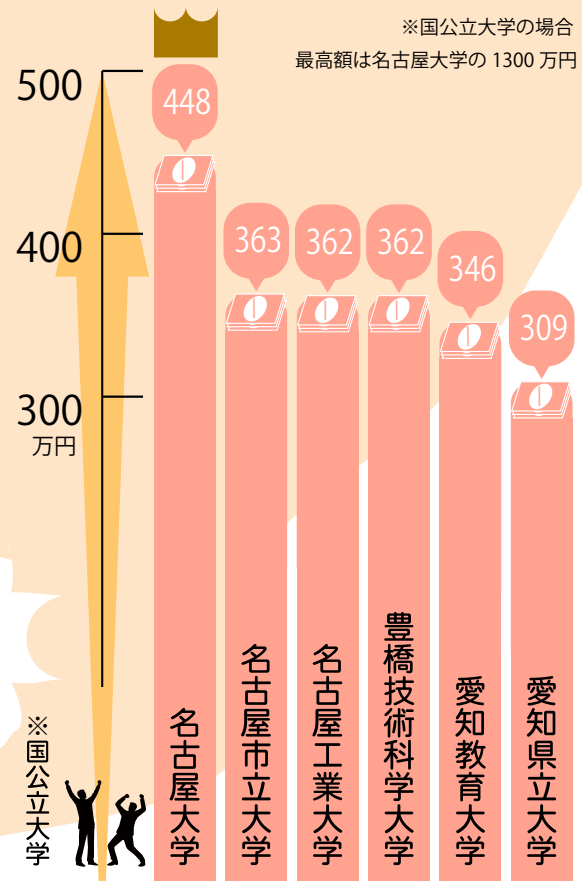

※私立大学の場合

最高額は名古屋外国語大学の 1300 万円

※私立大学

※国立大学の場合

最高額は名古屋大学の 1300 万円

※国立大学

※DODA キャリアコンパス参照

<https://doda.jp/careercompass/>