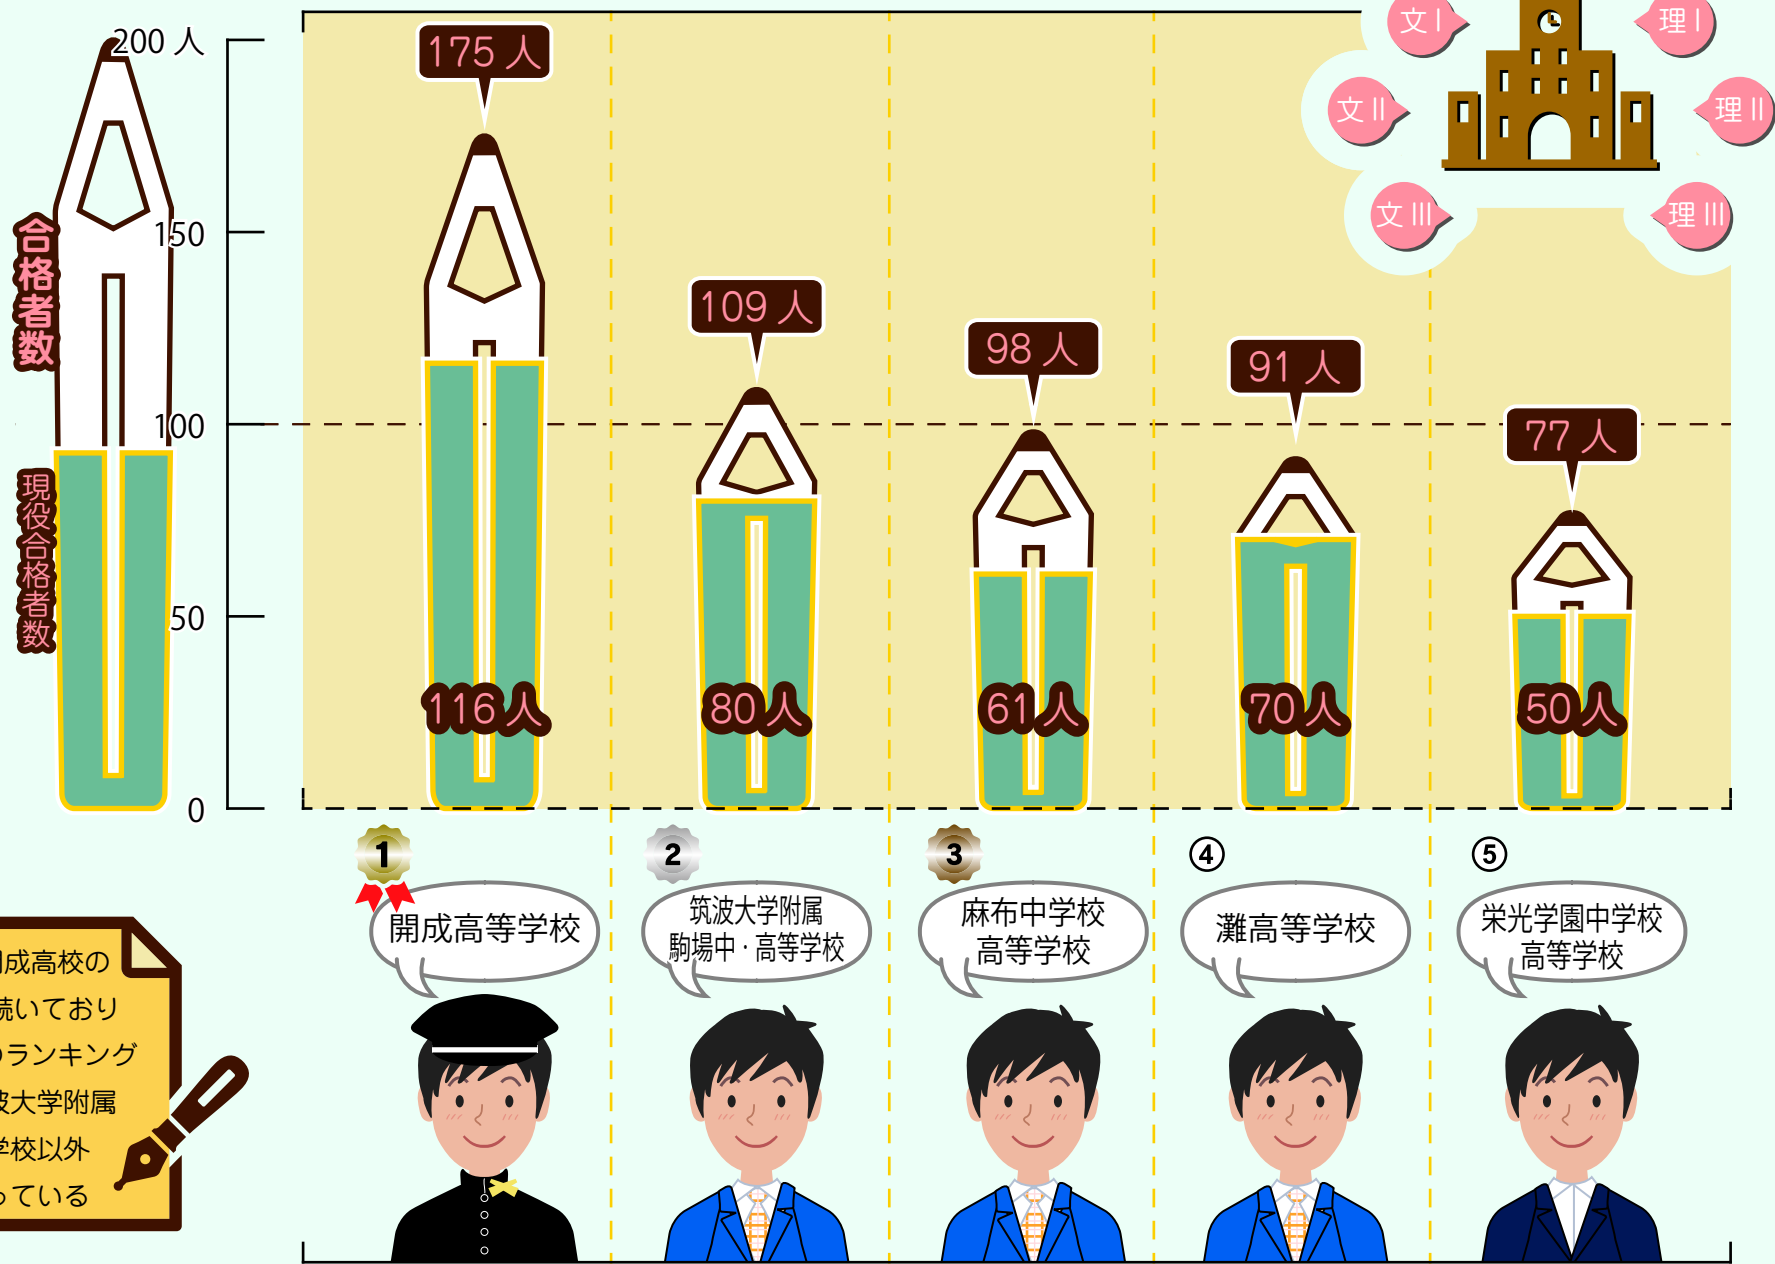

# 東大合格者数の多い高校・2018

1982年から開成高校の合格者1位は続いており、2018年最新のランキング上位5校は筑波大学附属駒場中・高等学校以外、全て私立となっている。