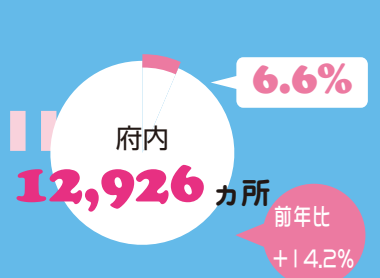

日本で働く

外国人労働者数

※比率は全て全体（100%）の割合

国籍別の状況

都道府県別の状況

都道府県別 事業所の状況

1

2

3

4

5

データ元 厚生労働省 「外国人雇用状況」 人事調査結果「外国人労働者数は過去最高の約128万人を記録中国人が最大の29%」
ADECCO アンケート調査 「日本で働く外国人の意識調査」 より

増加した要因

政府が推進している高度外国人材や留学生の受入れが進んでいること