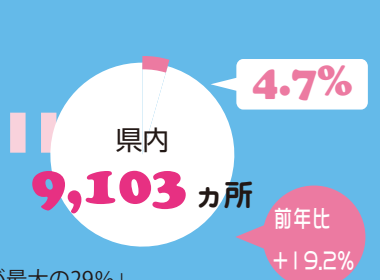

日本で働く

外国人労働者数

※比率は全て全体（100%）の割合

国籍別の状況

都道府県別の状況

都道府県別 事業所の状況

1

2

3

4

5

データ元 厚生労働省 「外国人雇用状況」 人事調査結果「外国人労働者数は過去最高の約128万人を記録中国人が最大の29%」
ADECCO アンケート調査 「日本で働く外国人の意識調査」 より

増加した要因

政府が推進している高度外国人材や留学生の受入れが進んでいること