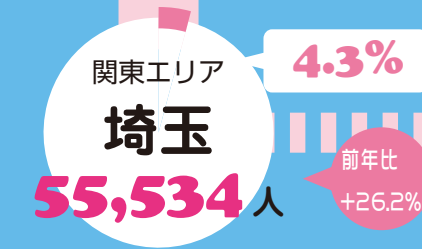

日本で働く

外国人労働者数

※比率は全て全体（100%）の割合

国籍別の状況

都道府県別の状況

都道府県別 事業所の状況

1

2

3

4

5

データ元 厚生労働省 「外国人雇用状況」 人事調査結果「外国人労働者数は過去最高の約128万人を記録中国人が最大の29%」
ADECCO アンケート調査 「日本で働く外国人の意識調査」 より

増加した要因

政府が推進している高度外国人材や留学生の受入れが進んでいること