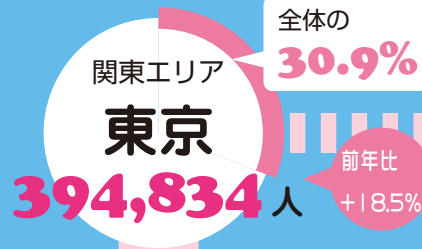

日本で働く

外国人労働者数

※比率は全て全体（100%）の割合

国籍別の状況

都道府県別の状況

都道府県別 事業所の状況

1

2

3

4

5

データ元 厚生労働省 「外国人雇用状況」 人事調査結果「外国人労働者数は過去最高の約128万人を記録中国人が最大の29%」
ADECCO アンケート調査 「日本で働く外国人の意識調査」 より

増加した要因

政府が推進している高度外国人材や留学生の受入れが進んでいること