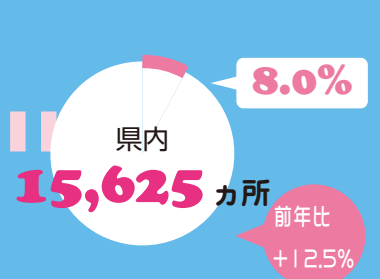

日本で働く

外国人労働者数

※比率は全て全体（100%）の割合

国籍別の状況

都道府県別の状況

都道府県別 事業所の状況

1

2

3

4

5

データ元 厚生労働省 「外国人雇用状況」 人事調査結果「外国人労働者数は過去最高の約128万人を記録中国人が最大の29%」
ADECCO アンケート調査 「日本で働く外国人の意識調査」 より

増加した要因

政府が推進している高度外国人材や留学生の受入れが進んでいること