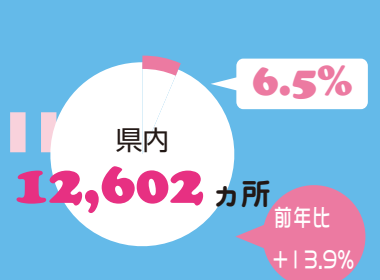

日本で働く

外国人労働者数

※比率は全て全体（100%）の割合

国籍別の状況

都道府県別の状況

都道府県別 事業所の状況

1

2

3

4

5

データ元 厚生労働省 「外国人雇用状況」 人事調査結果「外国人労働者数は過去最高の約128万人を記録中国人が最大の29%」
ADECCO アンケート調査 「日本で働く外国人の意識調査」 より

増加した要因

政府が推進している高度外国人材や留学生の受入れが進んでいること