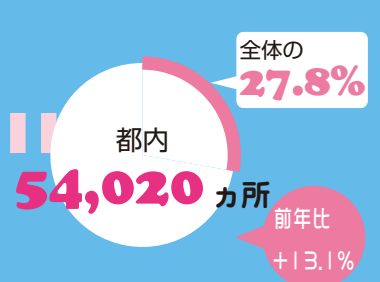

日本で働く

外国人労働者数

※比率は全て全体（100%）の割合

国籍別の状況

都道府県別の状況

都道府県別 事業所の状況

1

2

3

4

5

データ元 厚生労働省 「外国人雇用状況」 人事調査結果「外国人労働者数は過去最高の約128万人を記録中国人が最大の29%」
ADECCO アンケート調査 「日本で働く外国人の意識調査」 より

増加した要因

政府が推進している高度外国人材や留学生の受入れが進んでいること