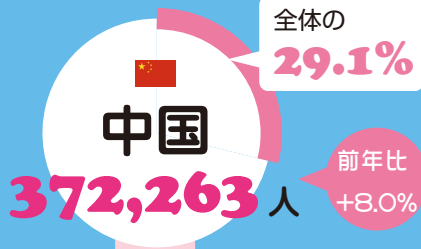

日本で働く

外国人労働者数

※比率は全て全体（100%）の割合

国籍別の状況

都道府県別の状況

都道府県別 事業所の状況

1

2

3

4

5

データ元 厚生労働省 「外国人雇用状況」 人事調査結果「外国人労働者数は過去最高の約128万人を記録中国人が最大の29%」
ADECCO アンケート調査 「日本で働く外国人の意識調査」 より

増加した要因

政府が推進している高度外国人材や留学生の受入れが進んでいること