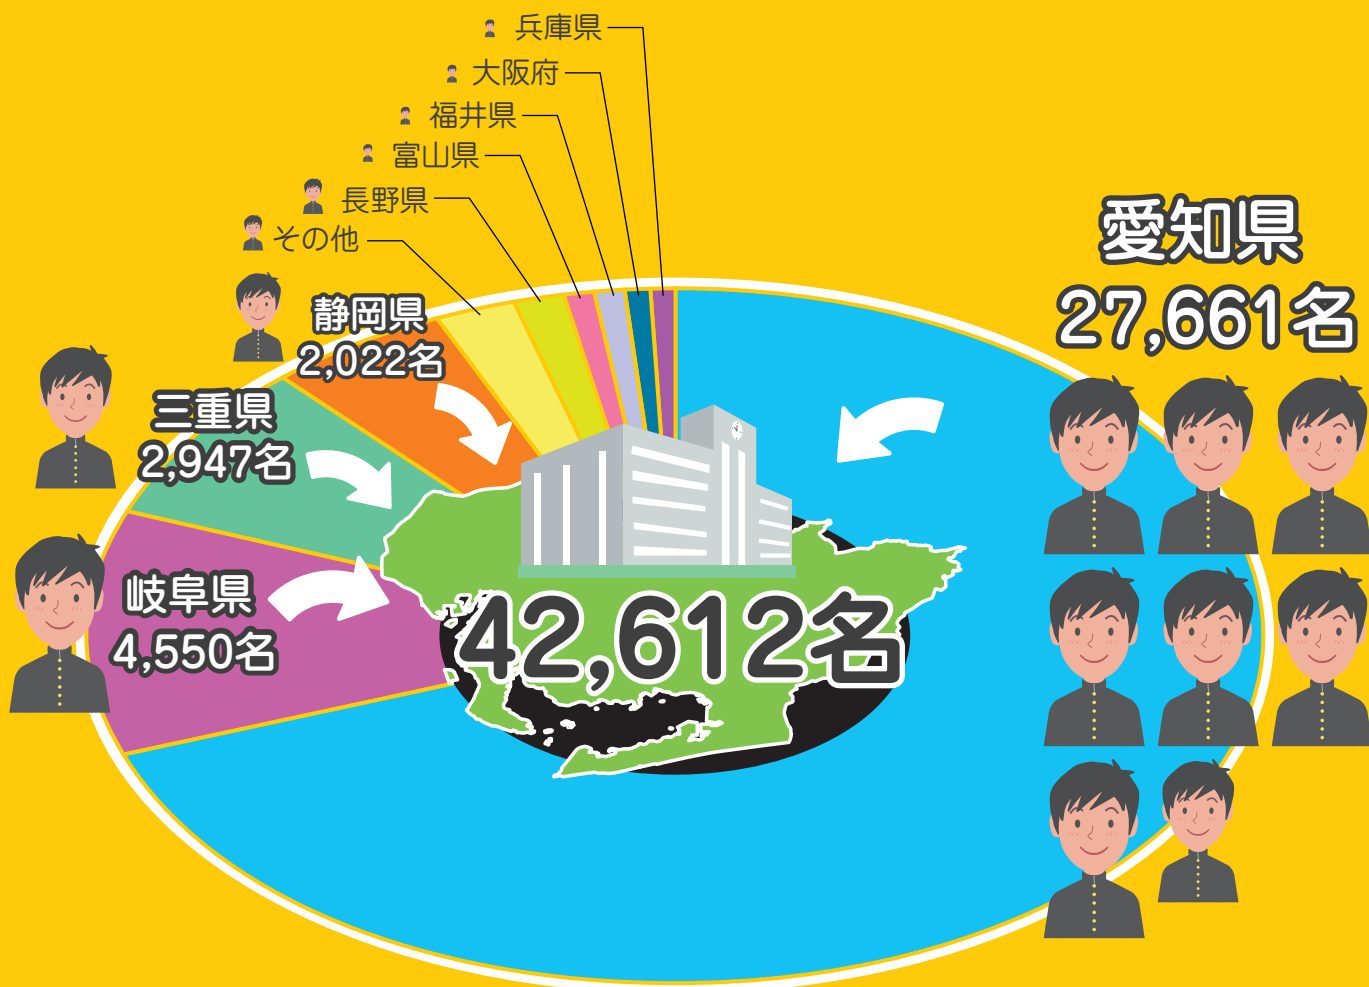

令和元年愛知県の大学入学者数と 出身高校所在地分布

愛知県	入学者数	入学者出身高校都道府県分布									
		愛知	岐阜	三重	静岡	その他	長野	富山	福井	大阪	兵庫
	42,612	27,661	4,550	2,947	2,022	847	638	316	306	235	235