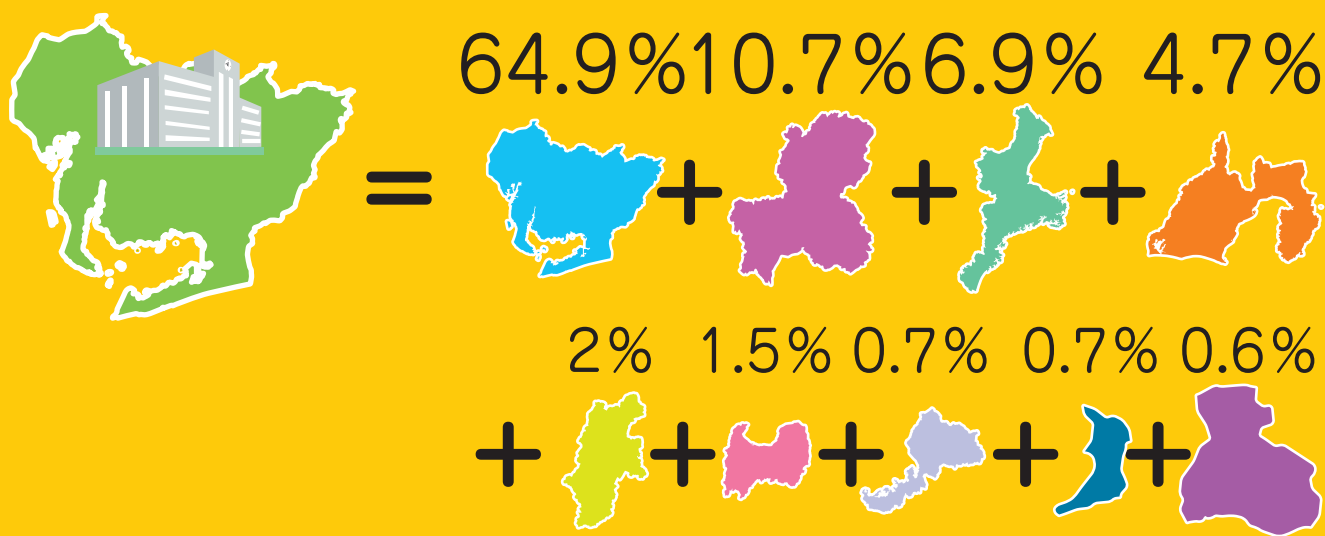

令和元年愛知県の大学入学者数と 出身高校所在地分布

愛知県	入学者数	入学者出身高校都道府県分布									
		愛知	岐阜	三重	静岡	その他	長野	富山	福井	大阪	兵庫
	42,612	27,661	4,550	2,947	2,022	847	638	316	306	235	235