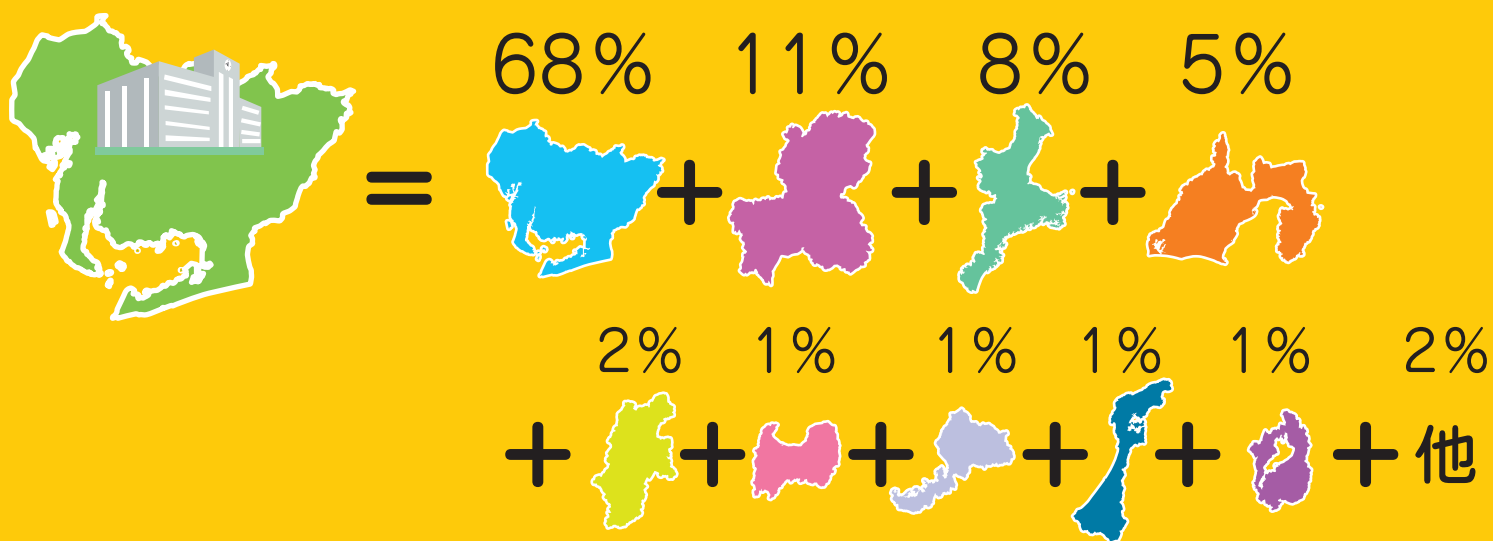

# 平成23年愛知県の大学入学者数と 出身高校所在地分布

愛知県	入学者数	入学者出身高校都道府県分布									
		愛知	岐阜	三重	静岡	その他	長野	富山	福井	石川	滋賀
	41071	28184	4788	3170	2098	920	619	393	365	322	212