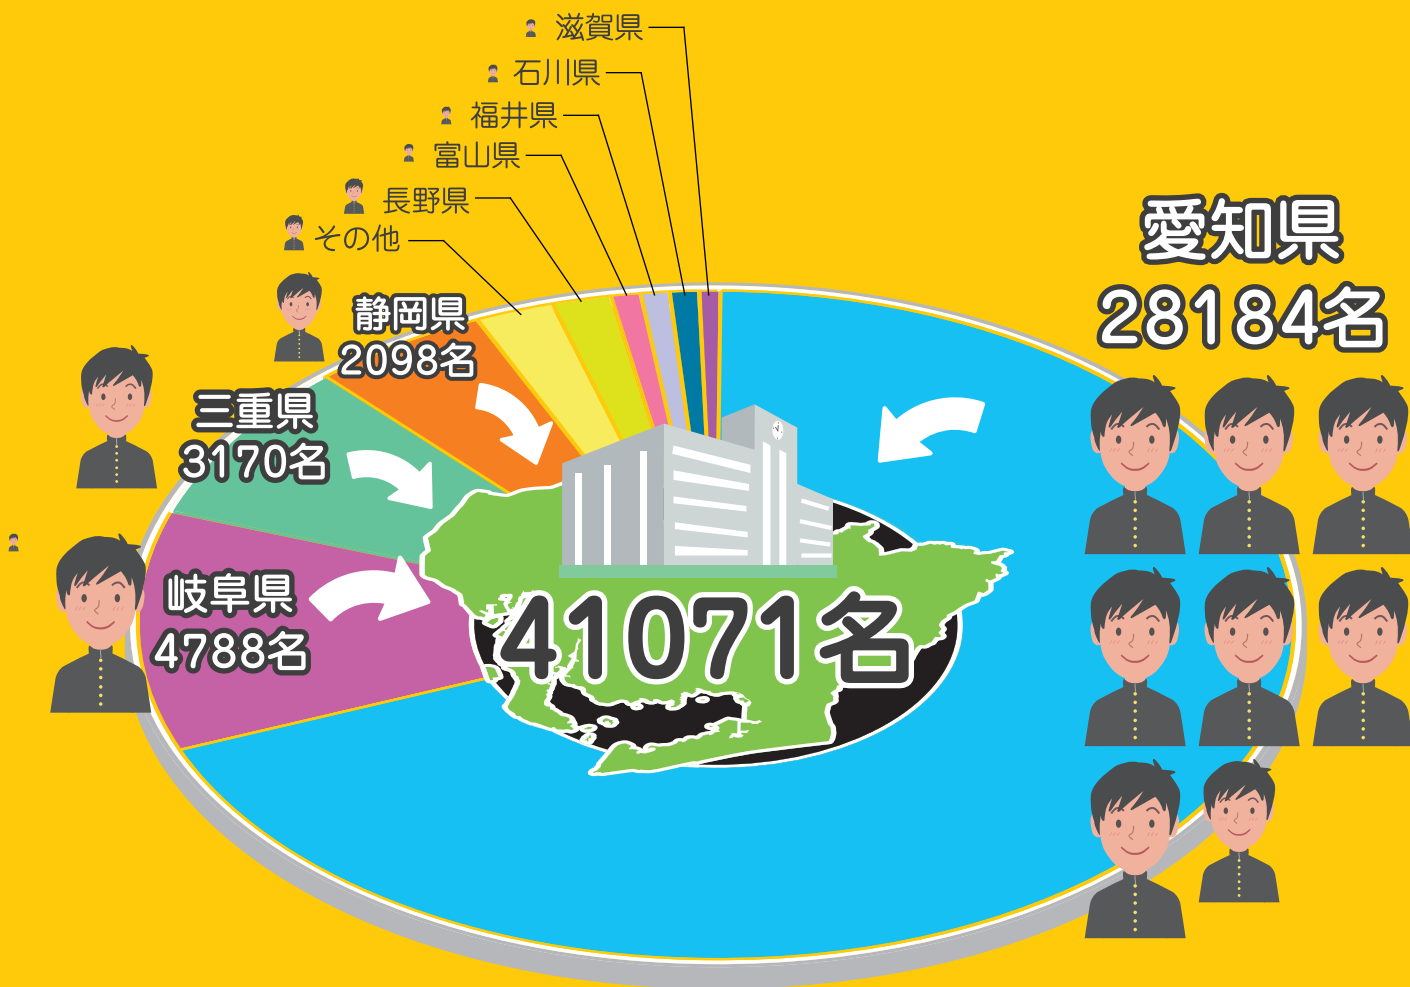

# 平成23年愛知県の大学入学者数と 出身高校所在地分布

愛知県	入学者数	入学者出身高校都道府県分布									
		愛知	岐阜	三重	静岡	その他	長野	富山	福井	石川	滋賀
	41071	28184	4788	3170	2098	920	619	393	365	322	212